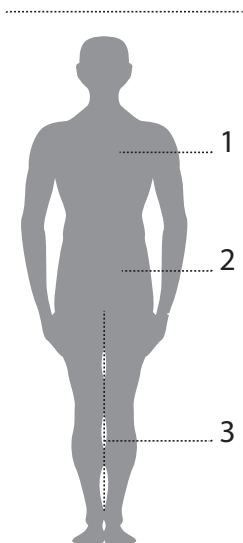

SIZES CHART

MAN

SIZE		XXS	XXS	S	M	L	XL	XXL	3XL	4XL	5XL
CHEST	1	cm. 84	88	92	96	100	104	108	112	116	120
		inch 33,1	34,6	36,2	37,8	39,4	40,9	42,5	44,1	45,7	47,2
HIPS	2	cm. 92	96	100	104	108	112	116	120	124	128
		inch 36,2	37,8	39,4	40,9	42,5	44,1	45,7	47,2	48,8	50,4
INSEAM	3	cm. 77	78	79	80	81	82	83	84	85	86
		inch 30,3	30,7	31,1	31,5	31,9	32,3	32,7	33,1	33,5	33,9

WOMAN

SIZE		XXS	XS	S	M	L	XL	XXL	3XL	4XL	5XL
CHEST	1	cm. 76	80	84	88	92	96	100	104	108	112
		inch 29,9	31,4	33,0	34,6	36,2	37,7	39,3	40,9	42,5	44,0
HIPS	2	cm. 86	90	94	98	102	106	110	114	118	122
		inch 33,8	35,4	37,0	38,5	40,1	41,7	43,3	44,8	46,4	48,0
INSEAM	3	cm. 72	73	74	75	76	77	78	79	80	81
		inch 28,3	28,7	29,1	29,5	29,9	30,3	30,7	31,1	31,4	31,8