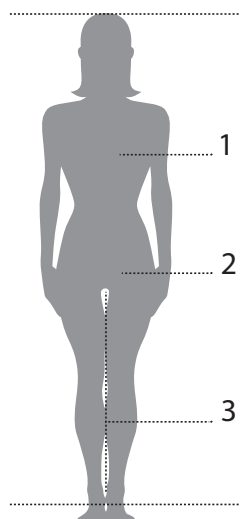

SIZES CHART

MAN

SIZE		XXS	XXS	S	M	L	XL	XXL	3XL	4XL	5XL
CHEST	1	cm. 84	88	92	96	100	104	108	112	116	120
		inch 33,1	34,6	36,2	37,8	39,4	40,9	42,5	44,1	45,7	47,2
HIPS	2	cm. 92	96	100	104	108	112	116	120	124	128
		inch 36,2	37,8	39,4	40,9	42,5	44,1	45,7	47,2	48,8	50,4
INSEAM	3	cm. 77	78	79	80	81	82	83	84	85	86
		inch 30,3	30,7	31,1	31,5	31,9	32,3	32,7	33,1	33,5	33,9

WOMAN

SIZE		XXS	XS	S	M	L	XL	XXL	3XL	4XL	5XL
CHEST	1	cm. 76	80	84	88	92	96	100	104	108	112
		inch 29,9	31,4	33,0	34,6	36,2	37,7	39,3	40,9	42,5	44,0
HIPS	2	cm. 86	90	94	98	102	106	110	114	118	122
		inch 33,8	35,4	37,0	38,5	40,1	41,7	43,3	44,8	46,4	48,0
INSEAM	3	cm. 72	73	74	75	76	77	78	79	80	81
		inch 28,3	28,7	29,1	29,5	29,9	30,3	30,7	31,1	31,4	31,8